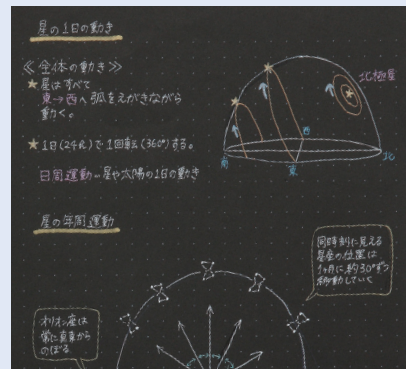

Check Point!

ブラックノート使用例

パステルカラーとメタリックカラーは黒い紙などの濃い色の紙にも書けます。

クラシックグロッシェーカラー

● LJP-20S4-CGB クラシックグロッシェーブラック

● LJP-20S4-CGR クラシックグロッシェーレッド

● LJP-20S4-CGL クラシックグロッシェーブルー

● LJP-20S4-CGG クラシックグロッシェーグリーン