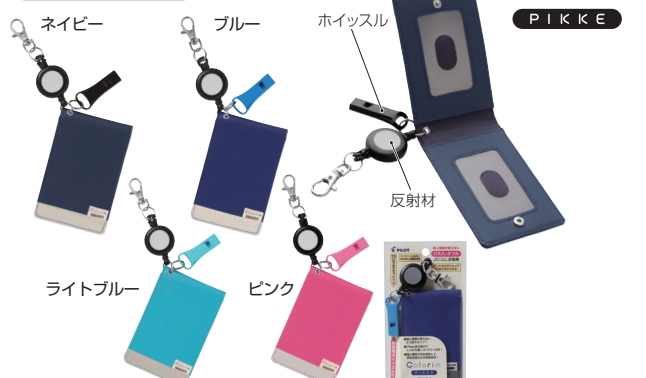

## パス入 ICカードセパレーター内蔵

2枚の  
ICカードを  
使い分けできる！

強力  
シールド！

自分のライフスタイルに  
あったICカードをえらんで

2枚、同時に収納できます。  
1ポケットにICカード1枚収納可能

使いたいカード側を  
読み取り機にかざします。  
エラーが起きません。

### くさり付パス入

パス入ダブル

くさり付  
【革製】

■LCPP-1W-(色) 3,300円(税抜価格3,000円)

- 色 種：B(ブラック)・BN(ブラウン)
- 仕 様：牛革、ポリウレタン(内生地)、2ツ折り型、カードポケット(3)、ファスナー付ポケット(1)、ナスカン付チェーン(金属、30cm)、パス入2面(抜き窓付)、ナイロンチャック
- サイズ：114×80×13mm
- 包 装：PP袋(1個入)、内箱(5個入)、外箱(100個入)
- ギフト箱：TT-LE-C5、Z-GR-PN

### リール付パス入

パス入シングル

Colorim  
PIKKE

パス入ダブル

Colorim  
PIKKE

■CRPP-04S-(色)2,090円(税抜価格1,900円)

- 色 種：NV(ネイビー)・L(ブルー)・LB(ライトブルー)・P(ピンク)
- 仕 様：ナイロン(PVC加工)、ナイロン、セル窓(1)、ベルクロ、ファスナー式ポケット(1)、コードリール(70cm)、反射材、ホイッスル、ナスカン、ナイロンチャック
- サイズ：76×110×5mm
- 包 装：吊り下げ台紙・PP袋(1個入)、内箱(5個入)、外箱(100個入)
- ギフト箱：Z-GR-PN